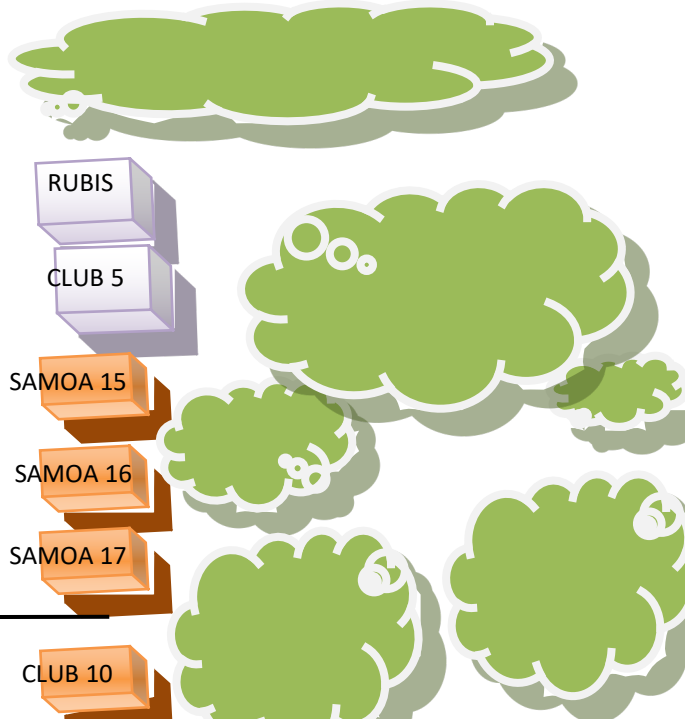

Randonnée

Source

MOBIL HOME

ECUREUIL 4 3 2 LAGON

1 CLUB 8
CLUB 7
6
TRIANON
5
CLUB 4
JACUZZI

Salle Séminaire
Toilettes
Salle de jeux

Chalet Base
Garage
SPORT
W C
BAR
CUISINE
BAR Terrasse
Pétanque

EPICERIE
Accueil

JEUX et zone wifi

Club 6
Chevreuil
Roulotte Parc
Roulotte Forêt
Bambi

Voile
EDEN
PMR

RESIDENCE

JEUX

Entrée

SETTONS COTTAGES

Lac